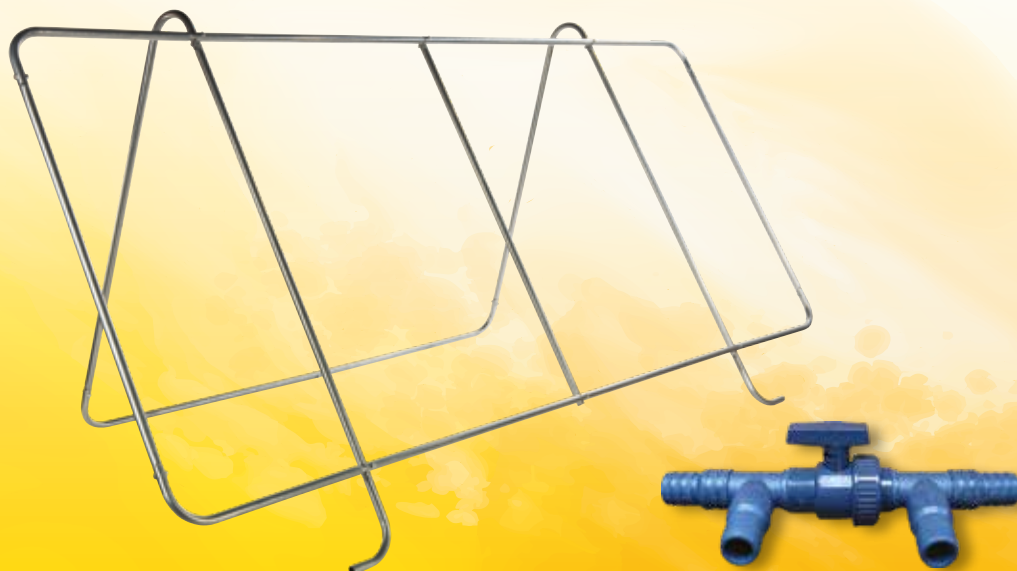

## Slim 180, 360

Solární panely Slim 180, 360 pohlcují tepelnou energii slunečních paprsků a přenášejí ji do vody, která panelem proudí. Studená voda z bazénu je pomocí bazénové filtrace vháněna do solárního panelu, kde se ohřívá a vrací se zpět do bazénu. Solární panel Slim lze napojit na hadice o průměru 32 i 38 mm. Součástí balení solárního panelu Slim jsou hadicové trny a spony pro napojení bazénové hadice.

## Příslušenství

Díky kulovému regulačnímu ventilu je možné efektivně rozdělit soustavu bazénu, filtrace a ohřevu. Toto rozdělení v podstatě funguje jako vypínač, či regulátor průtoku vody solárním ohřevem, kdy se přes ventil odkloní tok vody a proudí tak přímo zpět do bazénu. Regulace průtoku ventilem se používá k nucenému obtoku při dosažení optimální teploty vody v bazénu, nočním filtrování (voda protékající ohřevem by se ochlazovala) nebo při vysávání bazénu.