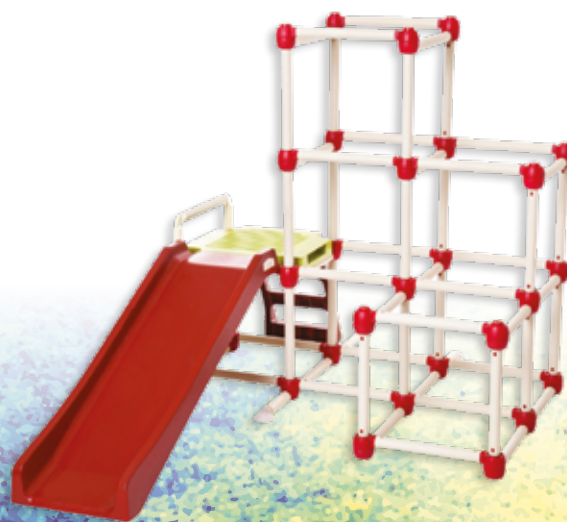

Kat.č.	Název produktu	EAN	Délka	Rozměr balení v cm		Váha v kg
				Šířka	Výška	
11640178	Prolézačka dětská Lil'Monkey Dome	7290015491006	80,00	92,00	9,00	8,00
11640180	Prolézačka dětská Lil'Monkey Everest	7290015491204	80,00	110,00	12,00	10,85
11640179	Prolézačka dětská Lil'Monkey Olympus	7290015491105	80,00	110,00	12,00	8,85