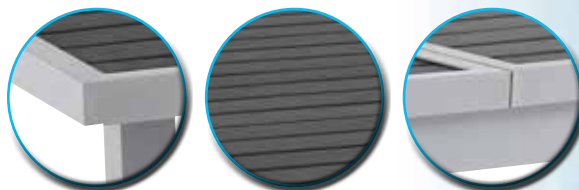

ROZKLÁDACÍ STŮL RAPHAEL

Středně velké či velké sezení umožňuje rozkládací stůl s pevným hliníkovým rámem a deskou z trvanlivého tmavě šedého polywoodu. Speciální mechanismus díky vyklopení usnadňuje rozložení a opětovné složení stolu během pár sekund a bez námahy.

Povrch stolu: bezúdržbový Polywood
Rozměr stolu: 154 / 204 x 90 cm

Akční cena: 8 799,- Kč / 339,00 €

Hliník & textilén – výhodné sestavy

VERGIO 4+

Lehkost a pohodlí je hlavní přednost základní sestavy **Vergio 4+** se 4 stohovatelnými židlemi s kvalitním hliníkovým rámem, praktickou výplní z textilenu 1x1 a moderním skleněným stolem.

Komponenty: 1x stůl Ryan s tmavým tvrzeným sklem a hliníkovým rámem, 4x hliníková stohovatelná židle Vera Basic s textilénem struktury 1x1. Hliníkový rám jednotlivých prvků sestavy je opatřen lakem nanášeným moderní práškovou metodou.

Poznámka: Sestava jde volně kombinovat s dalšími prvky z programu značky Creator, které lze zakoupit i jednotlivě.

Doporučená cena:	~~10 399 Kč~~	~~385 €~~
Akční cena	6 599 Kč	254,00 €

REMUS 4+

Pohodlnou volbu polohy při sezení nabízí moderní sedací sestava **Remus 4+** se 4 polohovatelnými křesly s pevným hliníkovým rámem a praktickým textilénem v kombinaci s moderním stolem s deskou ze zatmaveného skla.

Komponenty: 1x stůl Ryan s tmavým tvrzeným sklem a hliníkovým rámem, 4x hliníkové polohovatelné křeslo Raul Basic (7 poloh nastavení) s textilénem struktury 1x1. Hliníkový rám jednotlivých prvků sestavy je opatřen lakem nanášeným moderní práškovou metodou.

Poznámka: Sestava jde volně kombinovat s dalšími prvky z programu značky Creator, které lze zakoupit i jednotlivě.

Doporučená cena:	~~12 599 Kč~~	~~467 €~~
Akční cena	7 999 Kč	308,00 €