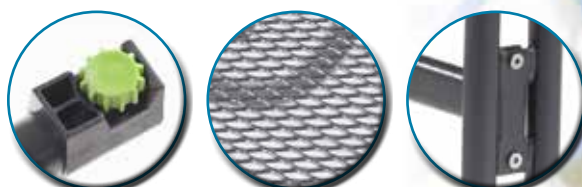

STŮL UNIVERSAL 145

Univerzální stůl z tahokovu v tmavě šedé skvěle ladí s židlemi. Hodí se pro sezení se šesti či čtyřmi židlemi. Kvalitní povrchová úprava odolává i extrémním klimatickým podmínkám. Stůl má speciální mechanismus, kterým se koriguje vyváženost stolu na ploše, aby se nekolébal.

Akční cena: 4 999,- Kč / 193,00 €