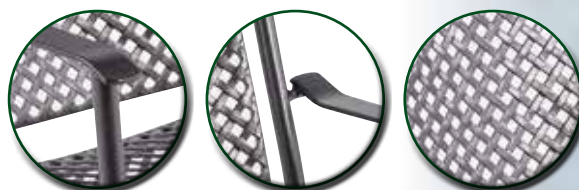

Akční cena: 2 399,- Kč / 92,99 €

ŽIDLE EXCELSIOR

Jako v zámecké zahradě se budete cítit se židlí Excelsior. Romantický design, kvalitní a extrémně pevný materiál a ručně propracované detaily, posouvají tuto židli do nejvyšší třídy. Odpočívajte jako v zámeckých zahradách.