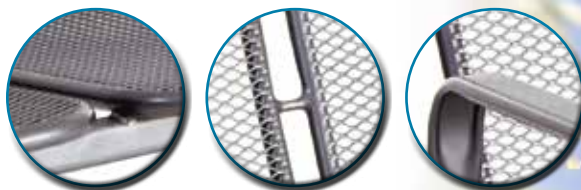

Akční cena: 3 399,- Kč / 131,00 €