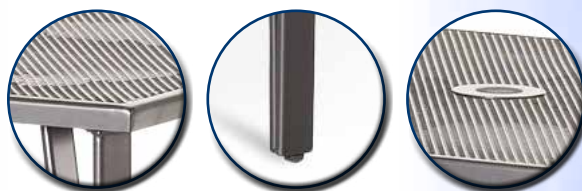

Akční cena: 2 499,- Kč / 96,99 €

ŽIDLE PIKOLO

Kovová stohovatelná židle s výpletem z trvanlivého a bezúdržbového umělého ratanu umožňuje pohodlné sezení. Konstrukce židle je ošetřena proti nepřízni počasí speciální práškovou barvou.