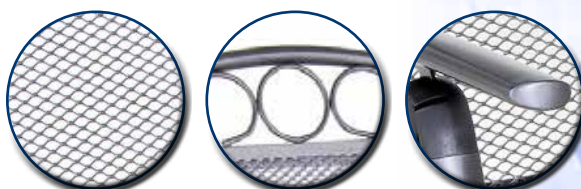

ŽIDLE KLASIK 7-POS

Polohovatelné křeslo (7 poloh) z tahokovu s pohodlnými područkami a stabilní konstrukcí zajišťuje maximální pohodlí. Lehká kovová konstrukce je chráněná proti nepřízní počasí dvěma vrstvami barvy, první nanesenou katalýzou a další práškovou technologií. Užijte si pohodlné sezení.

Akční cena: 1 499,- Kč / 57,99 €