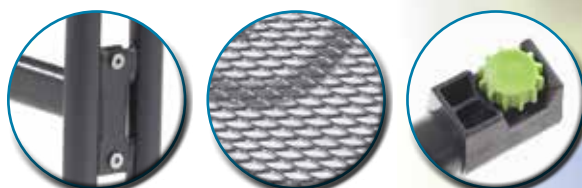

STŮL UNIVERSAL 160

Univerzální stůl z tahokovu v tmavě šedé skvěle ladí s židlemi. Hodí se pro sezení se šesti či čtyřmi židlemi. Kvalitní povrchová úprava odolává i extrémním klimatickým podmínkám. Stůl má speciální mechanismus, kterým se koriguje vyváženost stolu na ploše, aby se nekolébal.