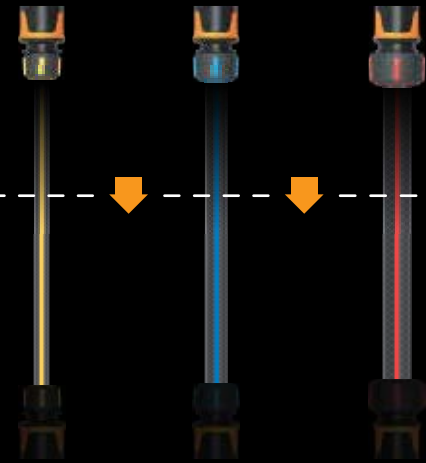

Rychlospojky
na hadice
(Připojení ke kohoutku)