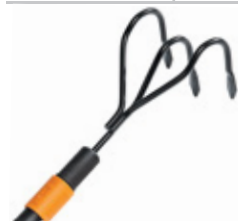

- Unikátní tvar hlavy umožňuje práci mezi rostlinami, aniž by došlo k jejich poškození
- Ideální pro úzké záhony
- 10 zubů z kalené boroové oceli

Doporučené násady: násada QuikFit™ L (1000661)
a násada QuikFit™ M (1000664)

Kultivátor QuikFit™ klasický					Obj. č. 1000680	EAN 5 905568 540423
Výška: 12 cm	Délka: 40 cm	Šířka: 12 cm	Hmotnost: 0,40 kg	Balení ks: 6	Staré obj. č. 136511