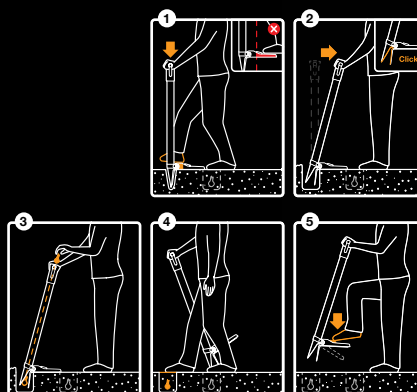

Jak používat