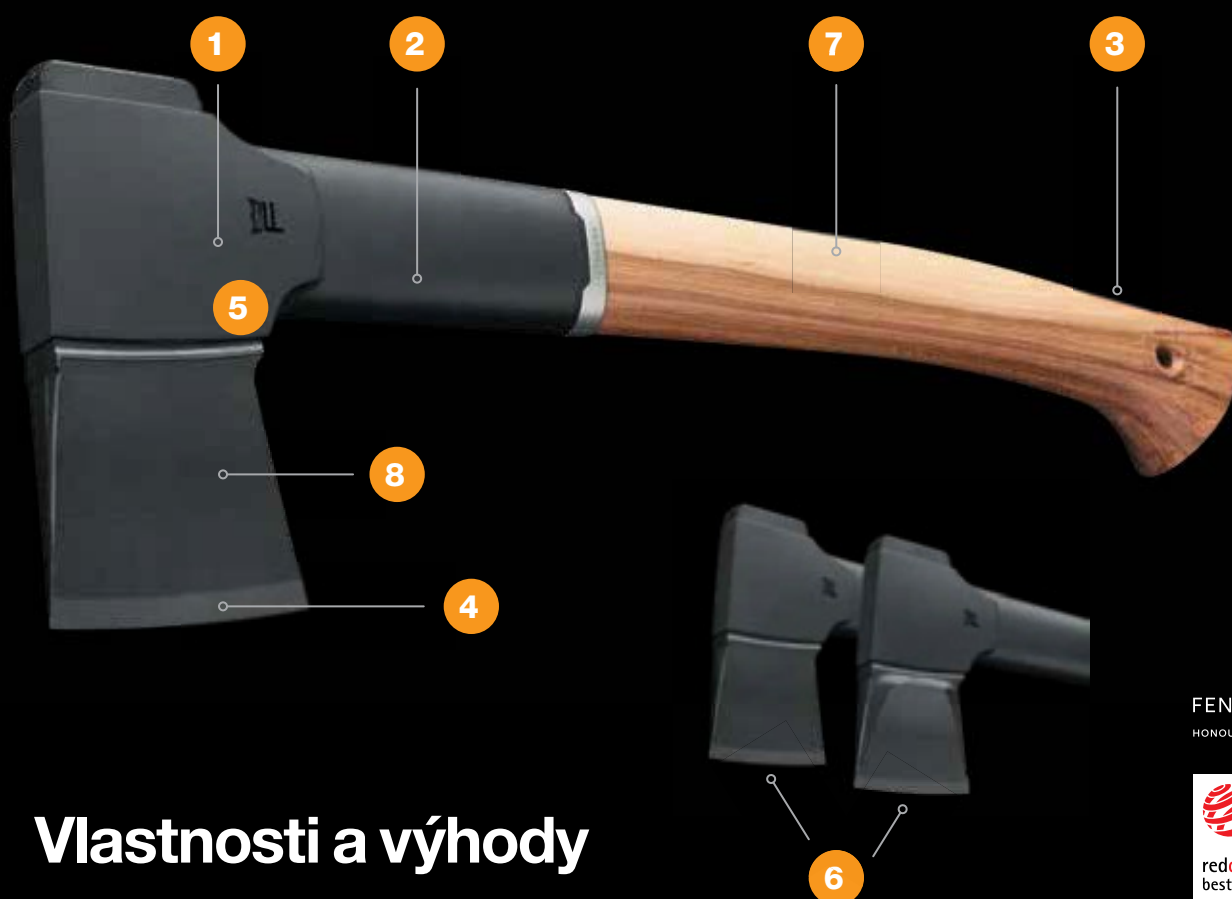

Vlastnosti a výhody

Maximální bezpečnost

- 1 Vysoce bezpečné a odolné spojení čepel a topůrka sekery.
- 2 Fibercomp™ - prakticky nerozbitná ochrana topůrka proti nárazu o poleno, když při štípání minete. Fibercomp™ je lehký materiál, odolný proti zlomení a nárazům.
- 3 Zahnutý konec topůrka pro bezpečné držení a ovládání sekery.

Nepřekonatelný výkon

- 4 Vysoce ostré čepel s dlouhou životností. Dvojitě kalení optimalizuje pevnosti čepel při náročném používání. Přesně broušená čepel. Povlak pro snížení tření při pronikání čepel dřevem.
- 5 Optimální vyvážení čepel a topůrka.
- 6 Optimálně navržené čepel pro sekání a štípání.

Vysoce kvalitní a odolné materiály

- 7 Vysoce kvalitní topůrko z ořechového dřeva pocházejícího z lesů s udržitelnou správou (FSC® atest).
- 8 Kované čepel z uhlíkové oceli.

FENNIAPRIZE 20
HONOURABLE MENTION

The mark of
responsible forestry

Made in
Finland