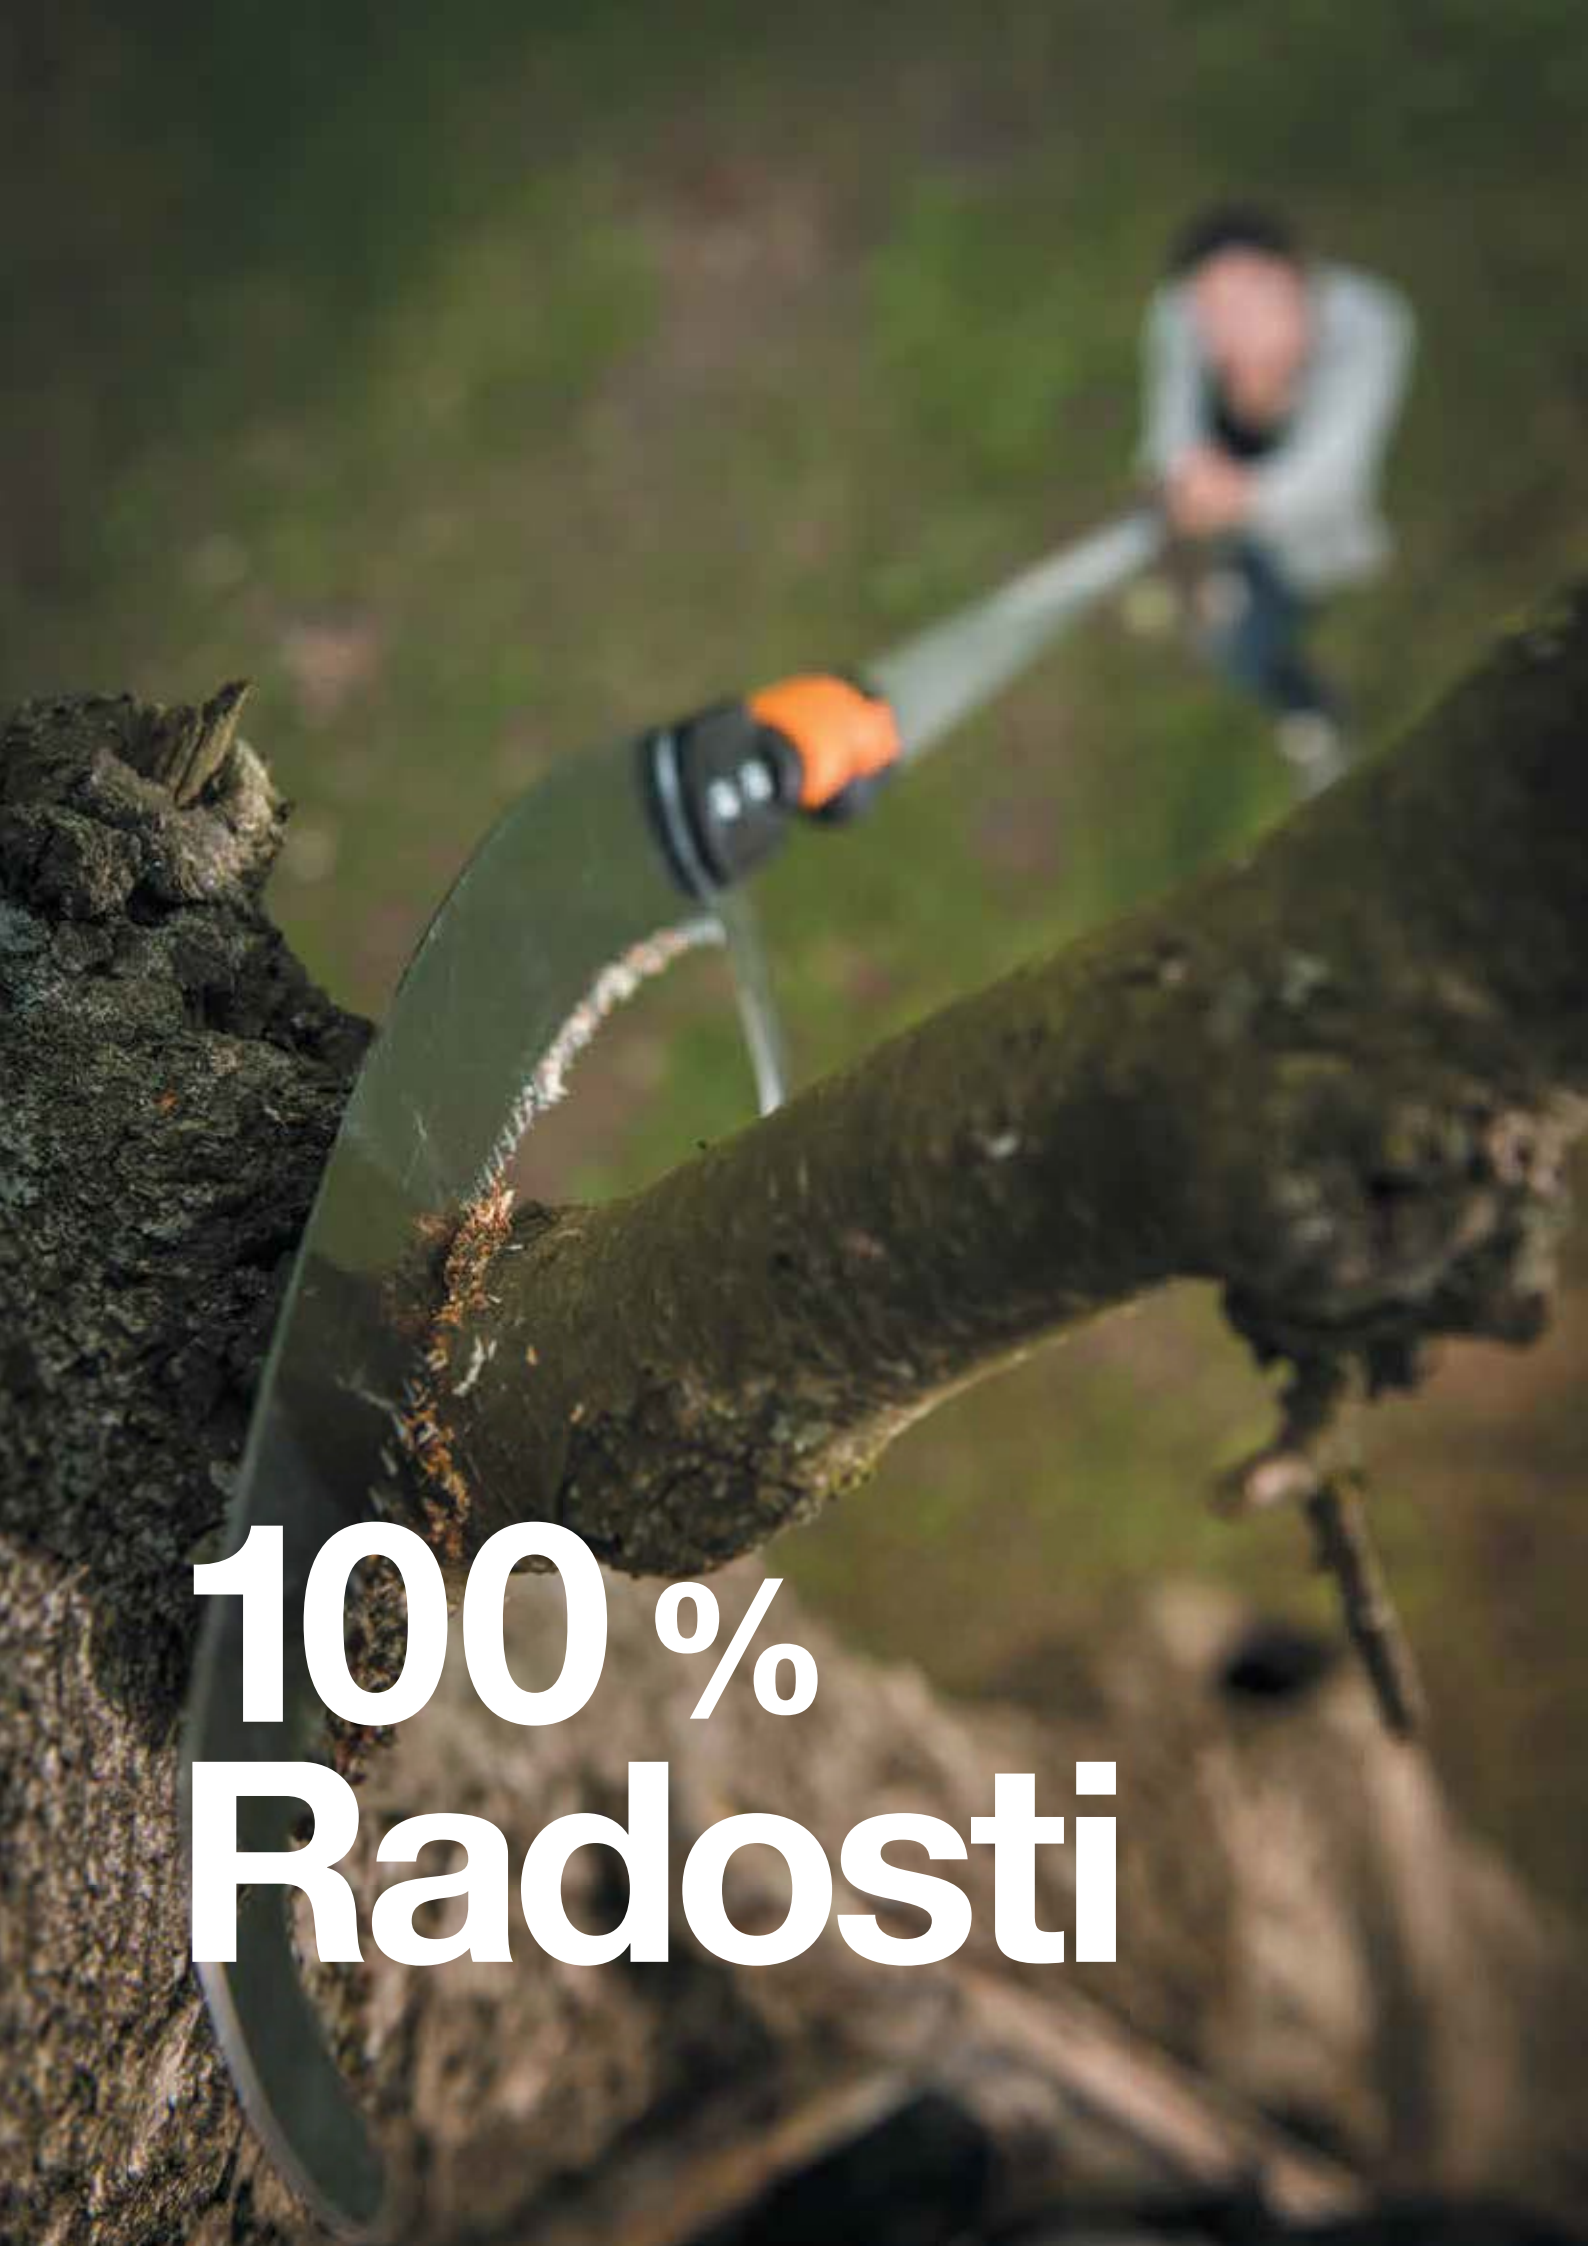

**100 %
Radosti**