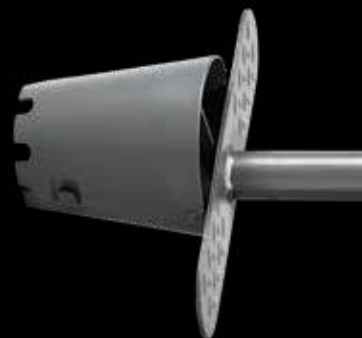

Nové

Péče o rostliny
Péče o půdu
Nářadí na
odklížení sněhu
Zavlažování