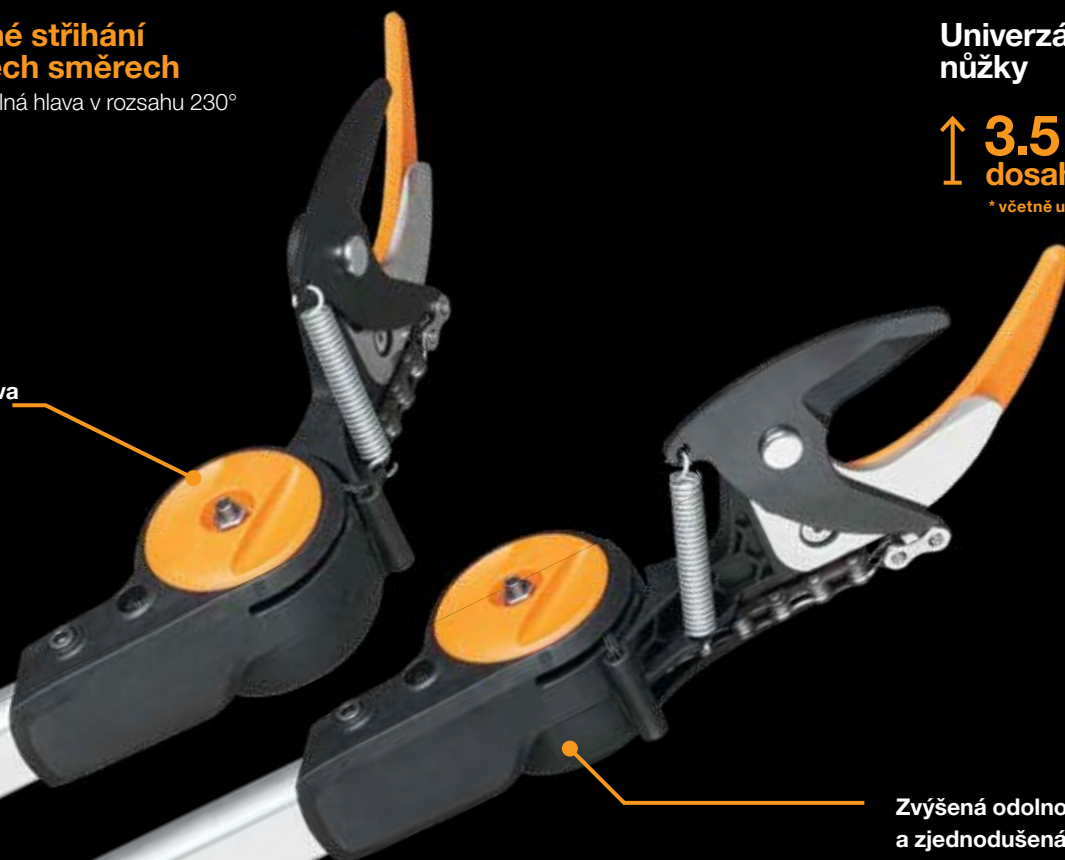

✓ **Větší výkon s nižší námahou**

Zvýšený výkon stříhací hlavy

✓ **Lepší údržba**

Náhradní díly k dispozici

✓ **Snadné stříhání
ve všech směrech**

Nastavitelná hlava v rozsahu 230°

Teleskopické
univerzální
nůžky

↑ **6 m***
dosah

Univerzální
nůžky

↑ **3.5 m***
dosah

* včetně uživatele

Nastavitelná hlava
v rozsahu 230°

Zvýšená odolnost
a zjednodušená výměna
stříhací hlavy

Neklouzává koncovka
s povrchem SoftGrip™

PowerGear™ X zahradní univerzální nůžky

Zahradní univerzální nůžky představují víceúčelové nástroje s vynikajícím dosahem do korun stromů a hustých keřů. Umožňují zahradníkovi stříhat ve výškách bez potřeby žebříku nebo naopak těsně u země, aniž by bylo nutné se ohýbat, či klečct.