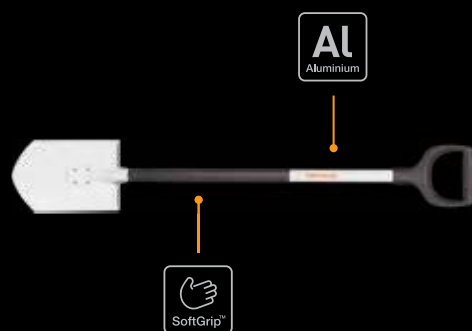

- Elegantní design navržený speciálně pro ženy
- Lehká hliníková násada oválného průřezu
- Optimální konstrukce potlačující otřesy zajišťuje pohodlné a jisté uchopení
- Plastový povrch izoluje ruce před chladem