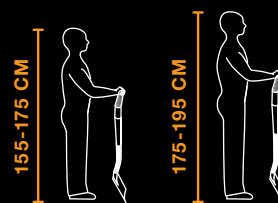

Méně namáhaná záda
střední a velká délka násady.

Jistota a pohodlí
Držadlo Push-Pull (zatlač-zatáhní)
pro pevné uchopení, materiál SoftGrip™.

Ergonomic™ rýče, vidle a lopata

Rýč Ergonomic™ zahradní, špičatý					Obj. č. 1001568	EAN 5 905568 020024
Výška: 14 cm	Délka: 125 cm	Šířka: 19,5 cm	Hmotnost: 1,98 kg	Balení ks: 4	Staré obj. č. 131410	