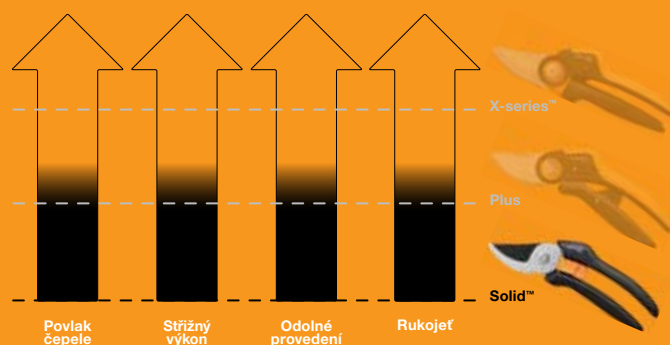

Jednočepelové nebo dvoučepelové?

DVOUČEPELOVÉ

Obě čepel se zatlačují při stříhu do dřeva a dosahují čistšího stříhu s menším otláčením (horní čepel se míjí s protější čepelí jako při stříhání klasickými nůžkami). Stříhání lze provádět blízko ke kmeni. Nejvhodnější pro čerstvé dřevo.

JEDNOČEPELOVÉ

Ostrá čepel se zatlačuje velkým tlakem do dřeva proti spodnímu dorazu, který větev podepírá a rozvádí tlak, dokud nedojde k dokončení řezu. Nejvhodnější pro suché tvrdé dřevo.

Solid™ nůžky

Dobrá volba.

Jednoduché, efektivní a cenově dostupné nůžky, s prověřenou kvalitou Fiskars. Jednoduše dobrá volba pro běžnou, každodenní práci.

Vlastnosti a výhody

- 1. Nejlepší střížný výkon ve své třídě**
Čepele z kalené oceli.
- 2. Výkonné čepule**
Ideální pro tenké větvičky.
- 3. Povlak čepule**
Povlak z PTFE pro snížení tření.
- 4. Rukojeť**
Pohodlné držení, vhodné pro pravou i levou ruku, povrch SoftGrip™