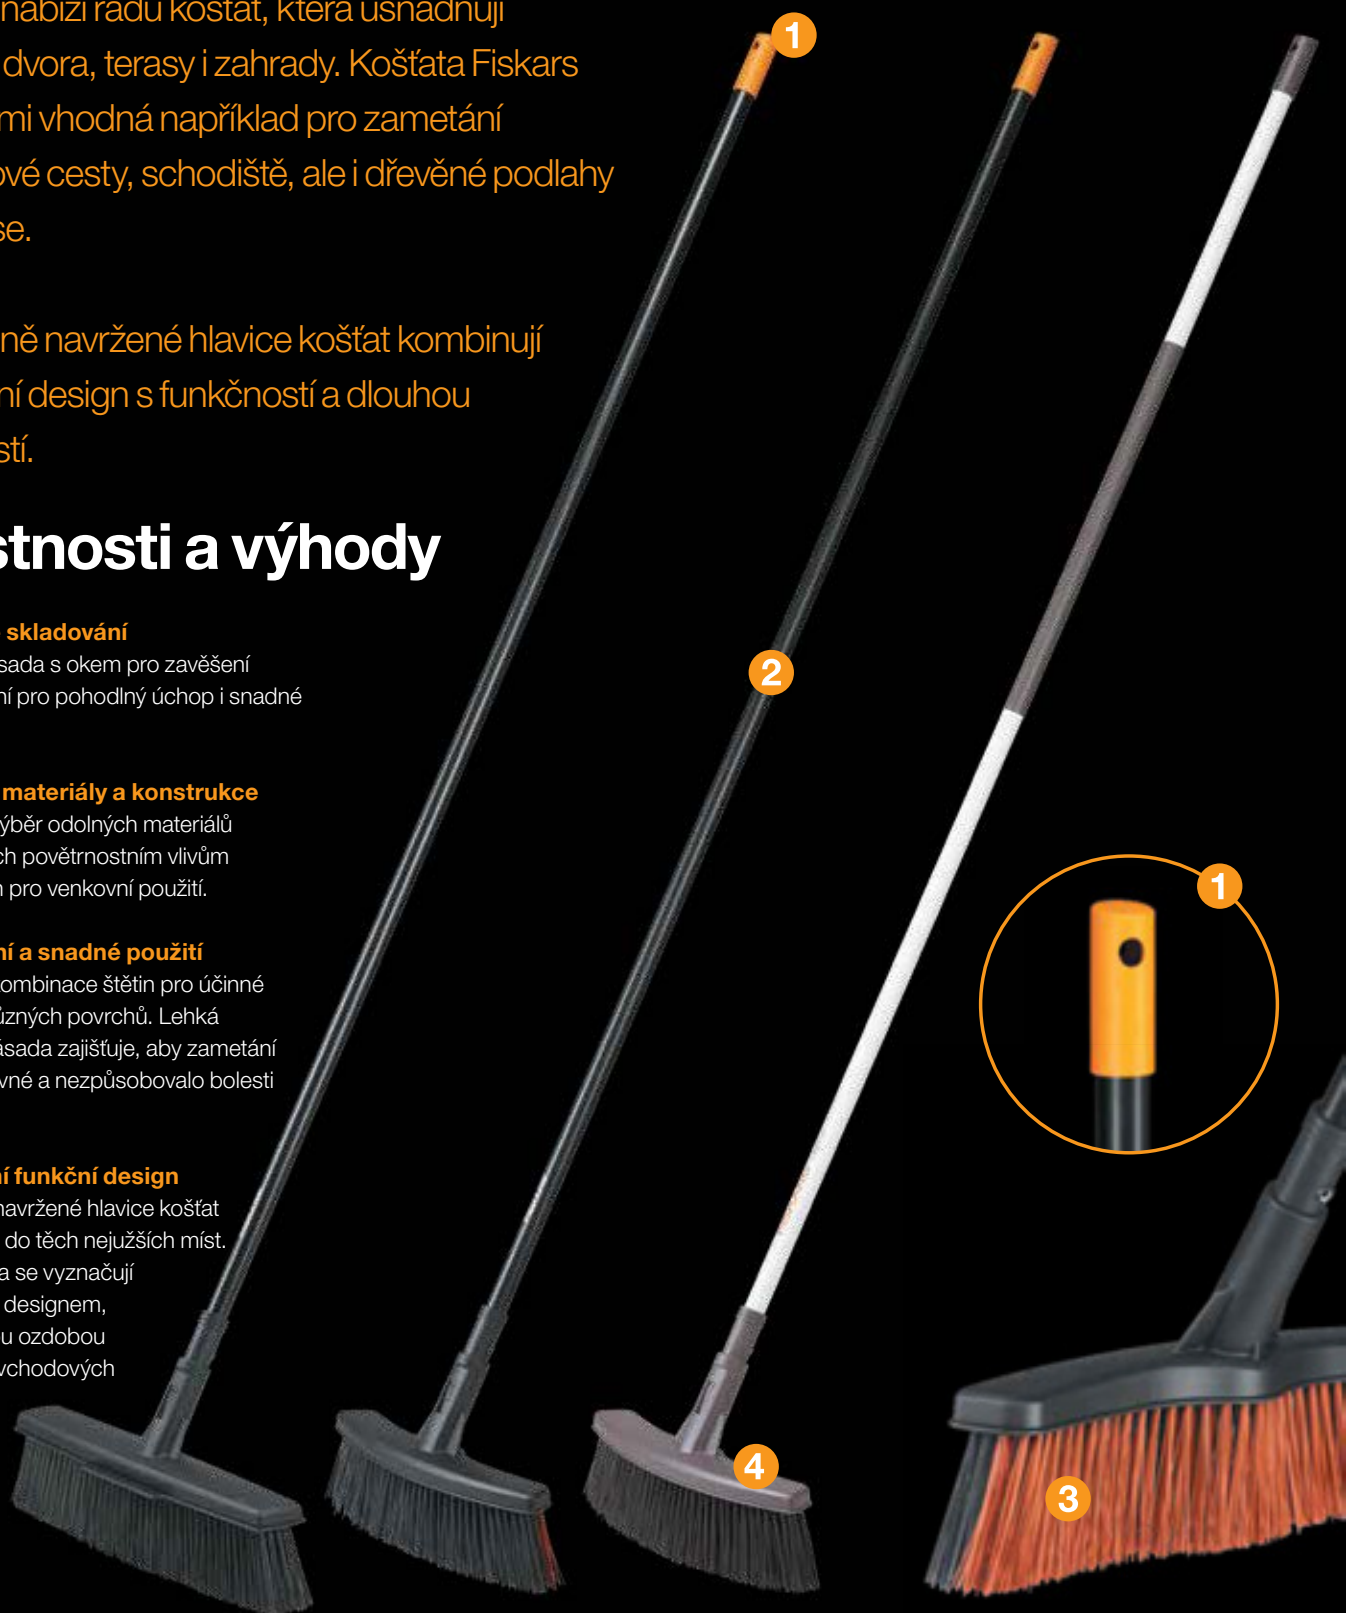

Důmyslně navržené hlavice košťat kombinují atraktivní design s funkčností a dlouhou životností.

Vlastnosti a výhody

1 Snadné skladování

Funkční násada s okem pro zavěšení nabízí řešení pro pohodlný úchop i snadné skladování.

2 Odolné materiály a konstrukce

Dokonalý výběr odolných materiálů odolávajících povětrnostním vlivům a vhodných pro venkovní použití.

3 Efektivní a snadné použití

Optimální kombinace štětín pro účinné zametání různých povrchů. Lehká hliníková násada zajišťuje, aby zametání nebylo únavné a nezpůsobovalo bolesti zad.

4 Moderní funkční design

Speciálně navržené hlavice košťat dosáhnou i do těch nejužších míst. Tato košťata se vyznačují elegantním designem, takže budou ozdobou u každých vchodových dveří.

White lehké koště