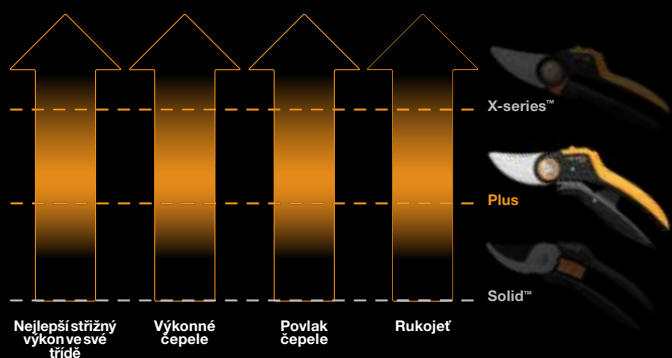

Zahradní nůžky X-series™, dvoučepelové (M) P921					Obj. č. 1057173	EAN 
Výška: 28.5 cm	Délka: 4.4 cm	Šířka: 9.5 cm	Hmotnost: 0.245 kg	Balení ks: 4	Staré obj. č. -	

- Unikátní mechanismus PowerGear™ umožňuje stříhat až s 3x menší námahou ve srovnání s běžnými nůžkami
- Pro čistý hladký řez čerstvých větví až do Ø 24 mm
- Extra tvrdé, kalené a přesně broušené ocelové čepele zůstávají dlouho ostré
- Lehké a pevné provedení z FiberComp™ materiálu
- Ergonomické rukojeti z FiberComp™ s 3D povrchem SoftGrip™ pro bezpečné a pohodlné držení
- Optimalizováno pro malou a střední velikost rukou
- Speciální design pro praváky

Plus™ nůžky

Vlastnosti a výhody

- 1. Nejlepší střížný výkon ve své třídě**
Ostré a trvanlivé čepele z kalené uhlíkové oceli.
- 2. Výkonné čepele**
Ideální pro středně silné větve.
- 3. Povlak čepele**
Povlak z PTFE pro snížení tření.
- 4. Rukojeť**
SoftGrip™ pro pohodlí a lepší přilnavost.