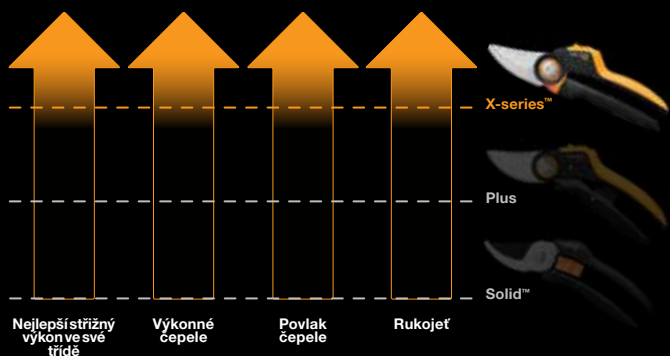

4. Rukojeť

Vylepšený povrch SoftGrip™ s texturou pro pohodlí a lepší držení.

PowerGear™

3x
VÍCE
SÍLY